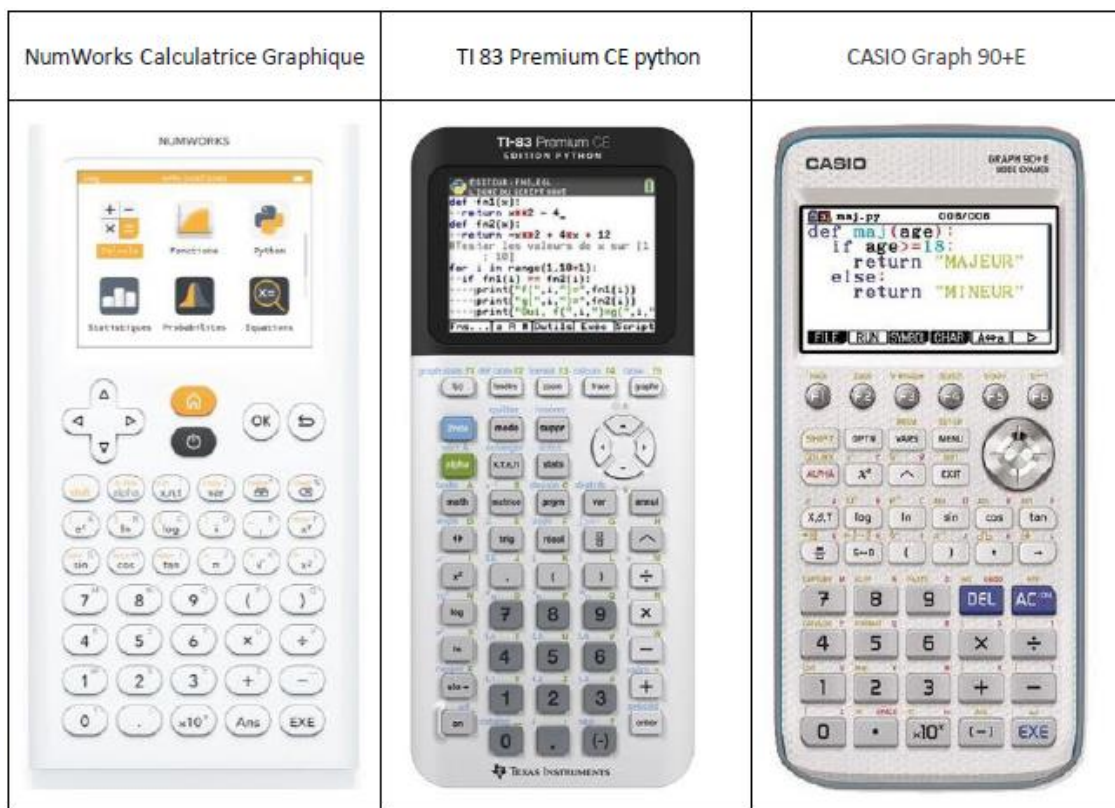

OUTIL NUMERIQUE POUR L'ENSEIGNEMENT, L'APPRENTISSAGE ET L'EVALUATION EN MATHÉMATIQUES ET EN PHYSIQUE : RECOMMANDATION POUR SEPTEMBRE 2022

Chers parents, chers élèves,

Dans le but de simplifier la vie des familles et d'optimiser l'ergonomie des élèves en classe, une sélection de machines à calculer est proposée pour la prochaine rentrée scolaire de septembre.

Après une intense réflexion en pleine considération des recommandations du document officiel « MEMORANDUM 2022-06-M-5-fr » du 16 juin 2022 et en accord avec la direction de l'école, les professeurs de mathématiques de l'École européenne de Bruxelles 1 recommandent à tous les élèves de S5, S6 et de S7 l'achat d'une calculatrice graphique parmi les références suivantes :

1. NumWorks Calculatrice graphique → **Préférence forte**
2. TI 83 Premium CE python
3. CASIO Graph 90+E

Cette information est disponible dans les listes de livres des S5, S6 et S7.