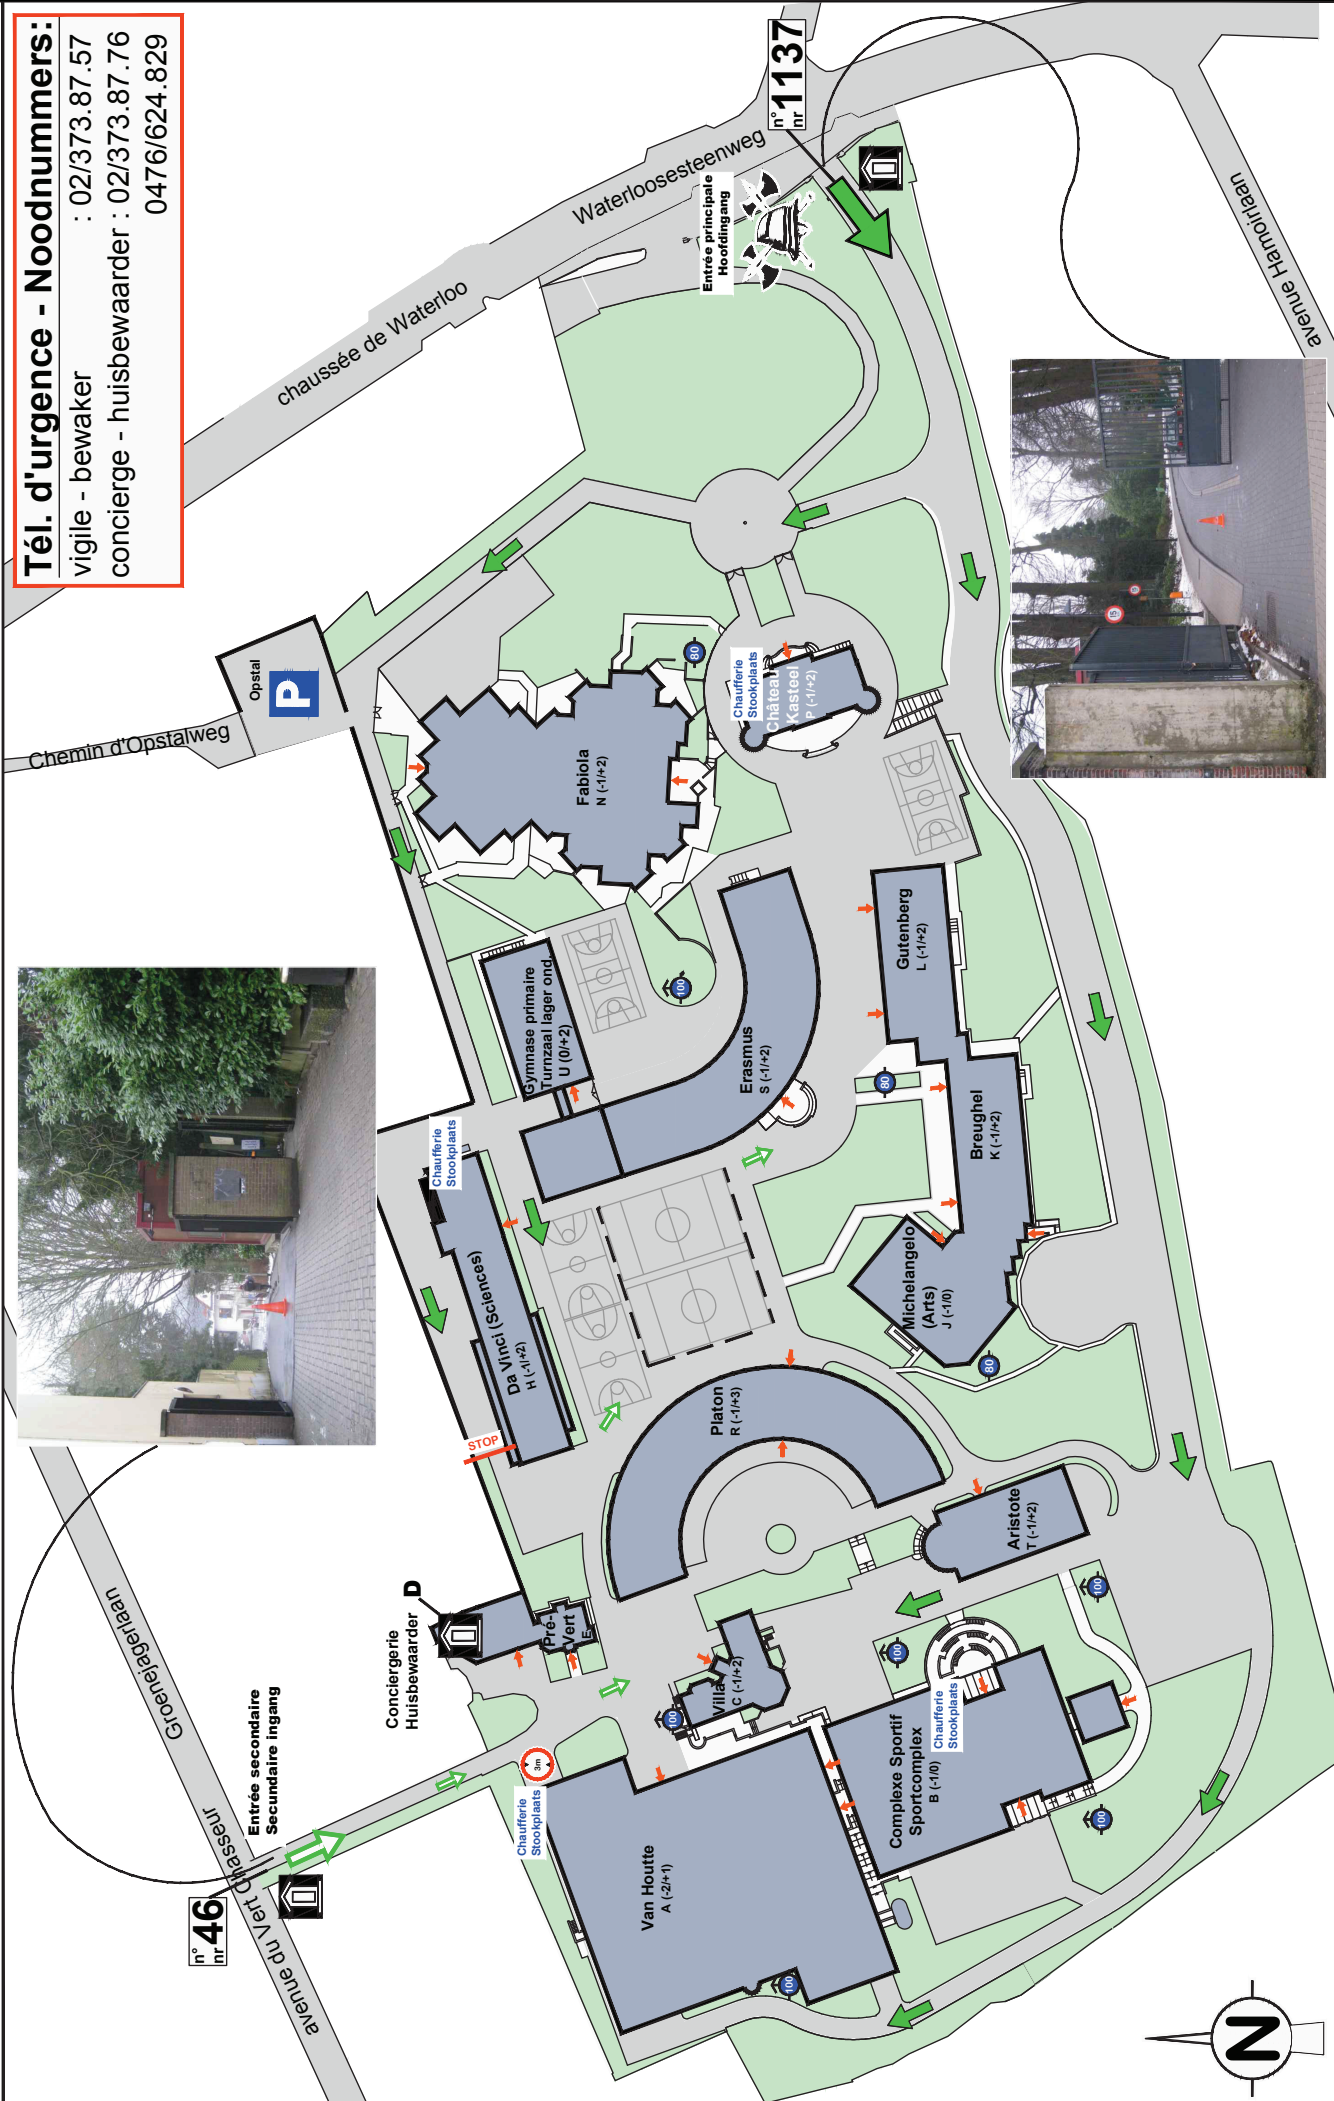

PLAN - DETAIL - PLAN

PLAN D'INTERVENTION - INTERVENTIEPLAN

Tél. d'urgence - Noodnummers:
 vigile - bewaker : 02/373.87.57
 concierge - huisbewaarder : 02/373.87.76
 0476/624.829

SIAMU DE BRUXELLES - BRANDWEER BRUSSEL
 I.P.I. N° 2214

ETABLI LE - OPGEMAAKT OP : 14/01/2010
 MODIFIE LE - GEWIJZIGD OP : 17/09/2013
 PAGE - BLAD : 08

SCHOLA EUROPAEA I
 AVENUE DU VERT CHASSEUR - 46 - GROENE JAGERLAAN
 BRUXELLES - 1180 - BRUSSEL